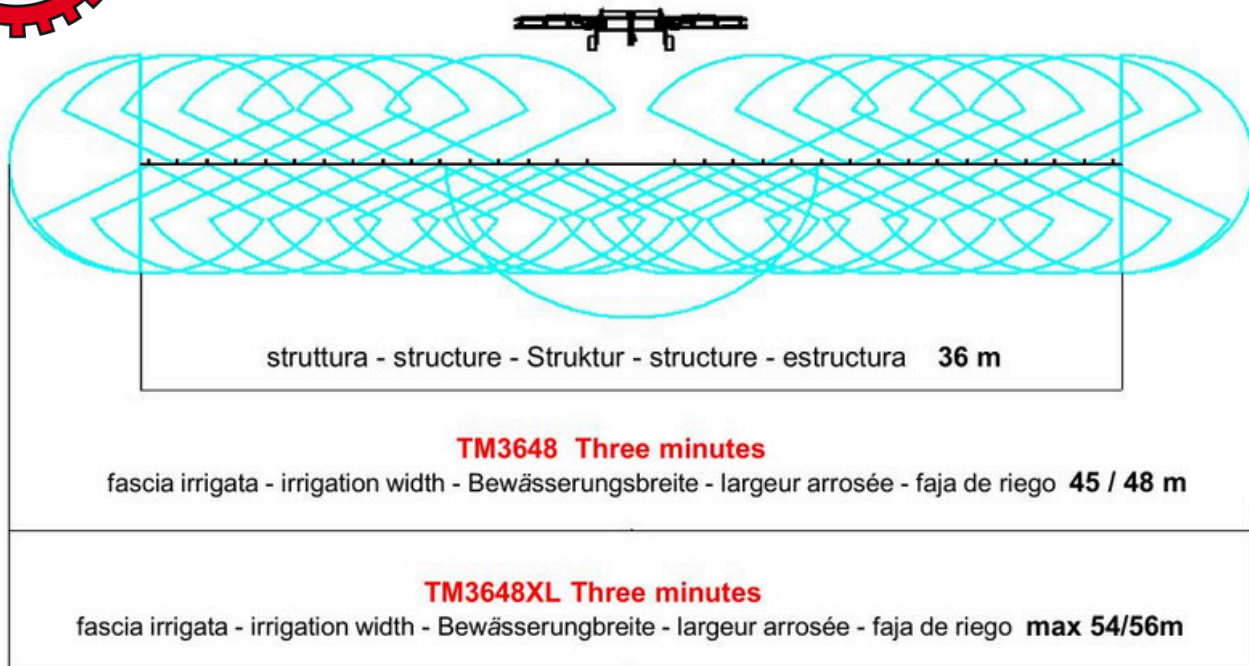

Ali Piovane - Three Minutes

Tabella prestazioni		 green nozzles		 yellow nozzles		 red nozzles		 black nozzles	
		TM3648-1		TM3648-2		TM3648-3		TM3648-4	
modello - model - modèle Modell - Modelo									
pressione - pressure - pression Drück - presion bar		2 bar	3 bar	2 bar	3 bar	2 bar	3 bar	2 bar	3 bar
portata totale - total flow rate - débit total - l/min Leistungsfähigkeit - m3/h capacidad		516	613	593	728	696	843	965	1144
		30,96	36,78	35,58	43,68	41,76	50,58	57,9	68,64
intensità di pioggia in mm/h - rainfall intensity in mm/h - hauteur pluviométrique en mm/h - Beregnungsdichte in mm/Stunden - intensidad horaria in mm/h									
		2 bar		3 bar		2 bar		3 bar	
		2 bar		3 bar		2 bar		3 bar	
velocità m/h speed vitesse Geschwindigkeit m/h velocidad m/h	10 m/h	65,9	78,3	75,7	92,9	88,9	107,6	123,2	146
	20 m/h	32,9	39,1	37,9	46,5	44,4	53,8	61,6	73
	30 m/h	22	26,1	25,2	31	29,6	35,9	41,1	48,7
	40 m/h	16,5	19,6	18,9	23,2	22,2	26,9	30,8	36,5
	50 m/h	13,2	15,7	15,1	18,6	17,8	21,5	24,6	29,2
	60 m/h	11	13	12,6	15,5	14,8	17,9	20,5	24,3
	70 m/h	9,4	11,2	10,8	13,3	12,7	15,4	17,6	20,9
	80 m/h	8,2	9,8	9,5	11,6	11,1	13,5	15,4	18,3
		mm/h	mm/h	mm/h	mm/h	mm/h	mm/h	mm/h	mm/h

Ali Piovane - Three Minutes

codice	descrizione	larghezza irrigata m.	portata m ³ /h
TM3648-1	3 MINUTES ala piovana ORMA 36m	48	30-36
TM3648-2	3 MINUTES ala piovana ORMA 36m	48	35-44
TM3648-3	3 MINUTES ala piovana ORMA 36m	48	42-50
TM3648-4	3 MINUTES ala piovana ORMA 36m (il tubo in polietilene dell'ORMA piogg deve finire al centro)	48	58-65